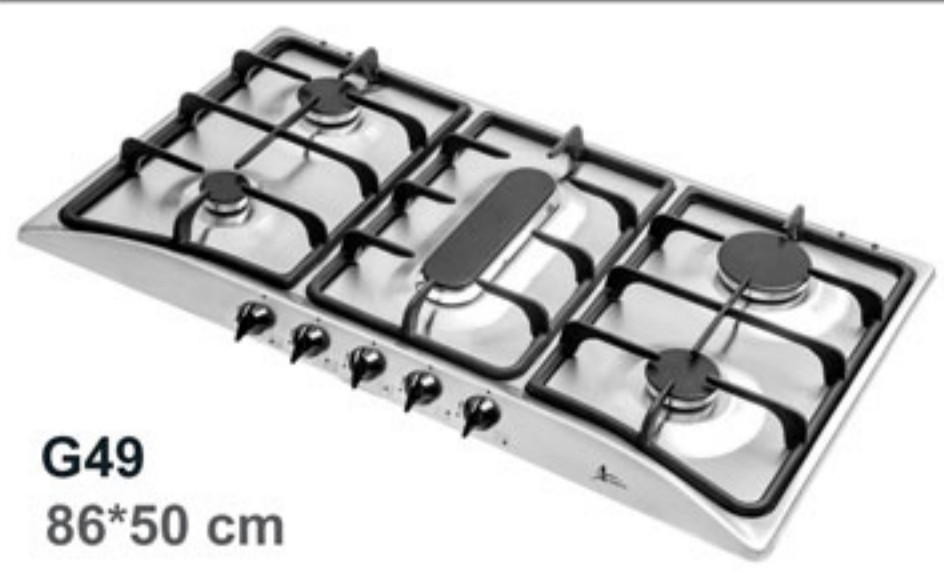

کلیه قطعات اصلی شامل شعله پخش کن، ترموکوپل و فنلک اتوماتیک ایتالیایی می باشد

ضدفش با استنلس استیل آمدار

لبه ابزارخورده