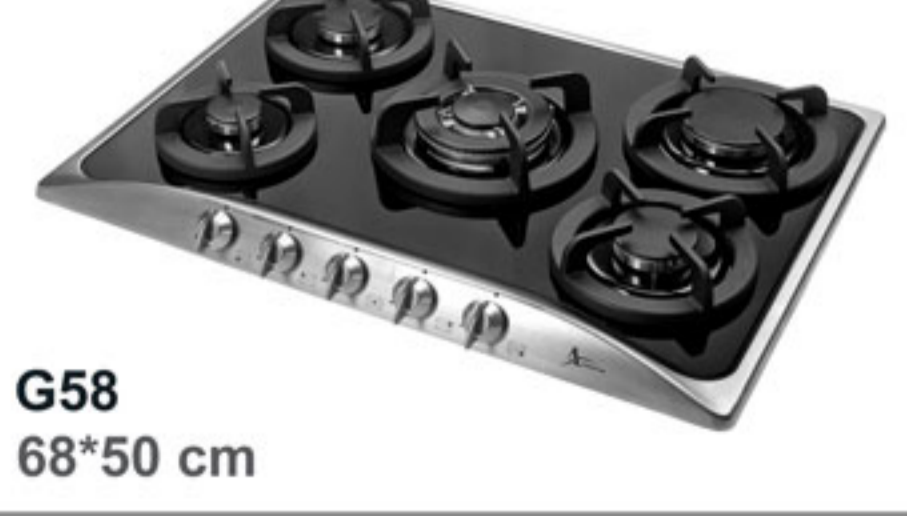

دارای ۲ پلویز که یکی دارای شعله پخش کن دو منظوره می باشد.