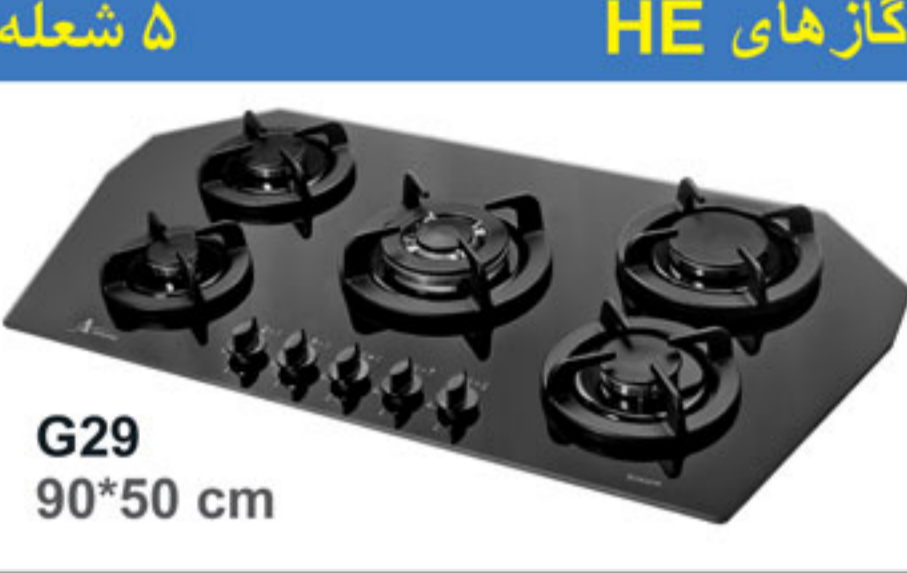

اجاق گازهای صفحه ای مدل
High Efficiency
اجاق گازهای صفحه ای با شعله پخش کن های HE
سری جدید ایتالیایی با راندمان بیشتر و آلایندگی کمتر