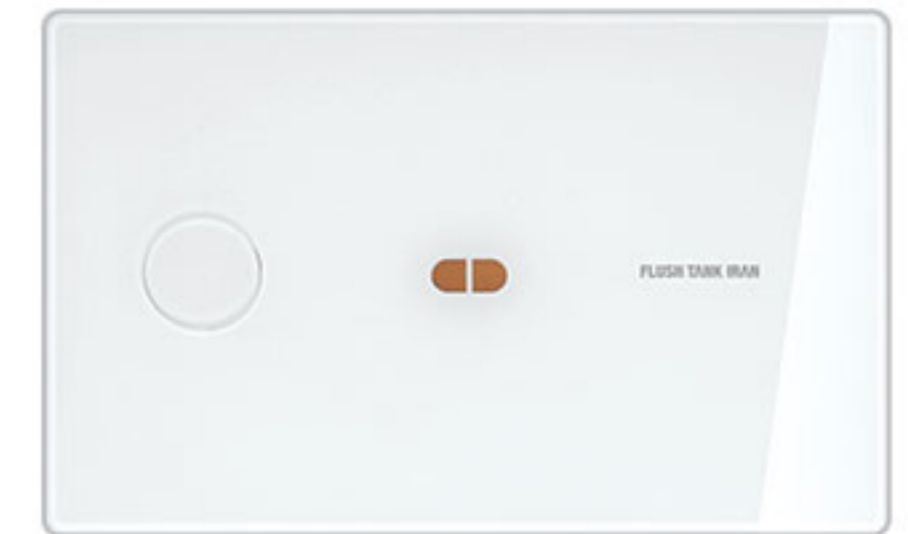

TOUCHLESS

WALL HUNG AND CLASSIC CONCEALED SYSTEM

فلاش تانک توکار والهنگ و کلاسیک مدل چشمی (تاچلس)

تنوع کلید چشمی

Code: 81

Code: 82

Code: 83

Code: 84

Code: 85

زمانی که مصرف کننده به مدت ۵ ثانیه در دامنه سنسور شناسایی شود، چراغ صفحه کنترل کلید به صورت خودکار روشن شده و هنگامی که مصرف کننده محدوده سنسور را ترک می کند با توجه به مدت زمان استفاده به صورت خودکار تخلیه صورت می گیرد.

(تخلیه کم برای مدت زمان استفاده بین ۵ تا ۹۰ ثانیه و تخلیه کامل برای مدت زمان استفاده بیشتر از ۹۰ ثانیه)
دکمه تخلیه دستی به منظور فعالسازی تخلیه در هر زمانی بدون نیاز به انتظار قابل استفاده است.

- نوآوری منحصر به فرد در زمینه هوشمند سازی سرویس بهداشتی
- طراحی مدرن
- نصب آسان
- کلید تخلیه از جنس شیشه سکوریت (دارای تنوع رنگی)
- مجهز به کلید تخلیه دستی در صورت قطعی برق
- ارتقا بهداشت به بالاترین سطح با حذف تماس و جلوگیری از انتقال ویروس و آلودگی
- صرفه جویی در مصرف آب با سیستم تخلیه دوزمانه هوشمند