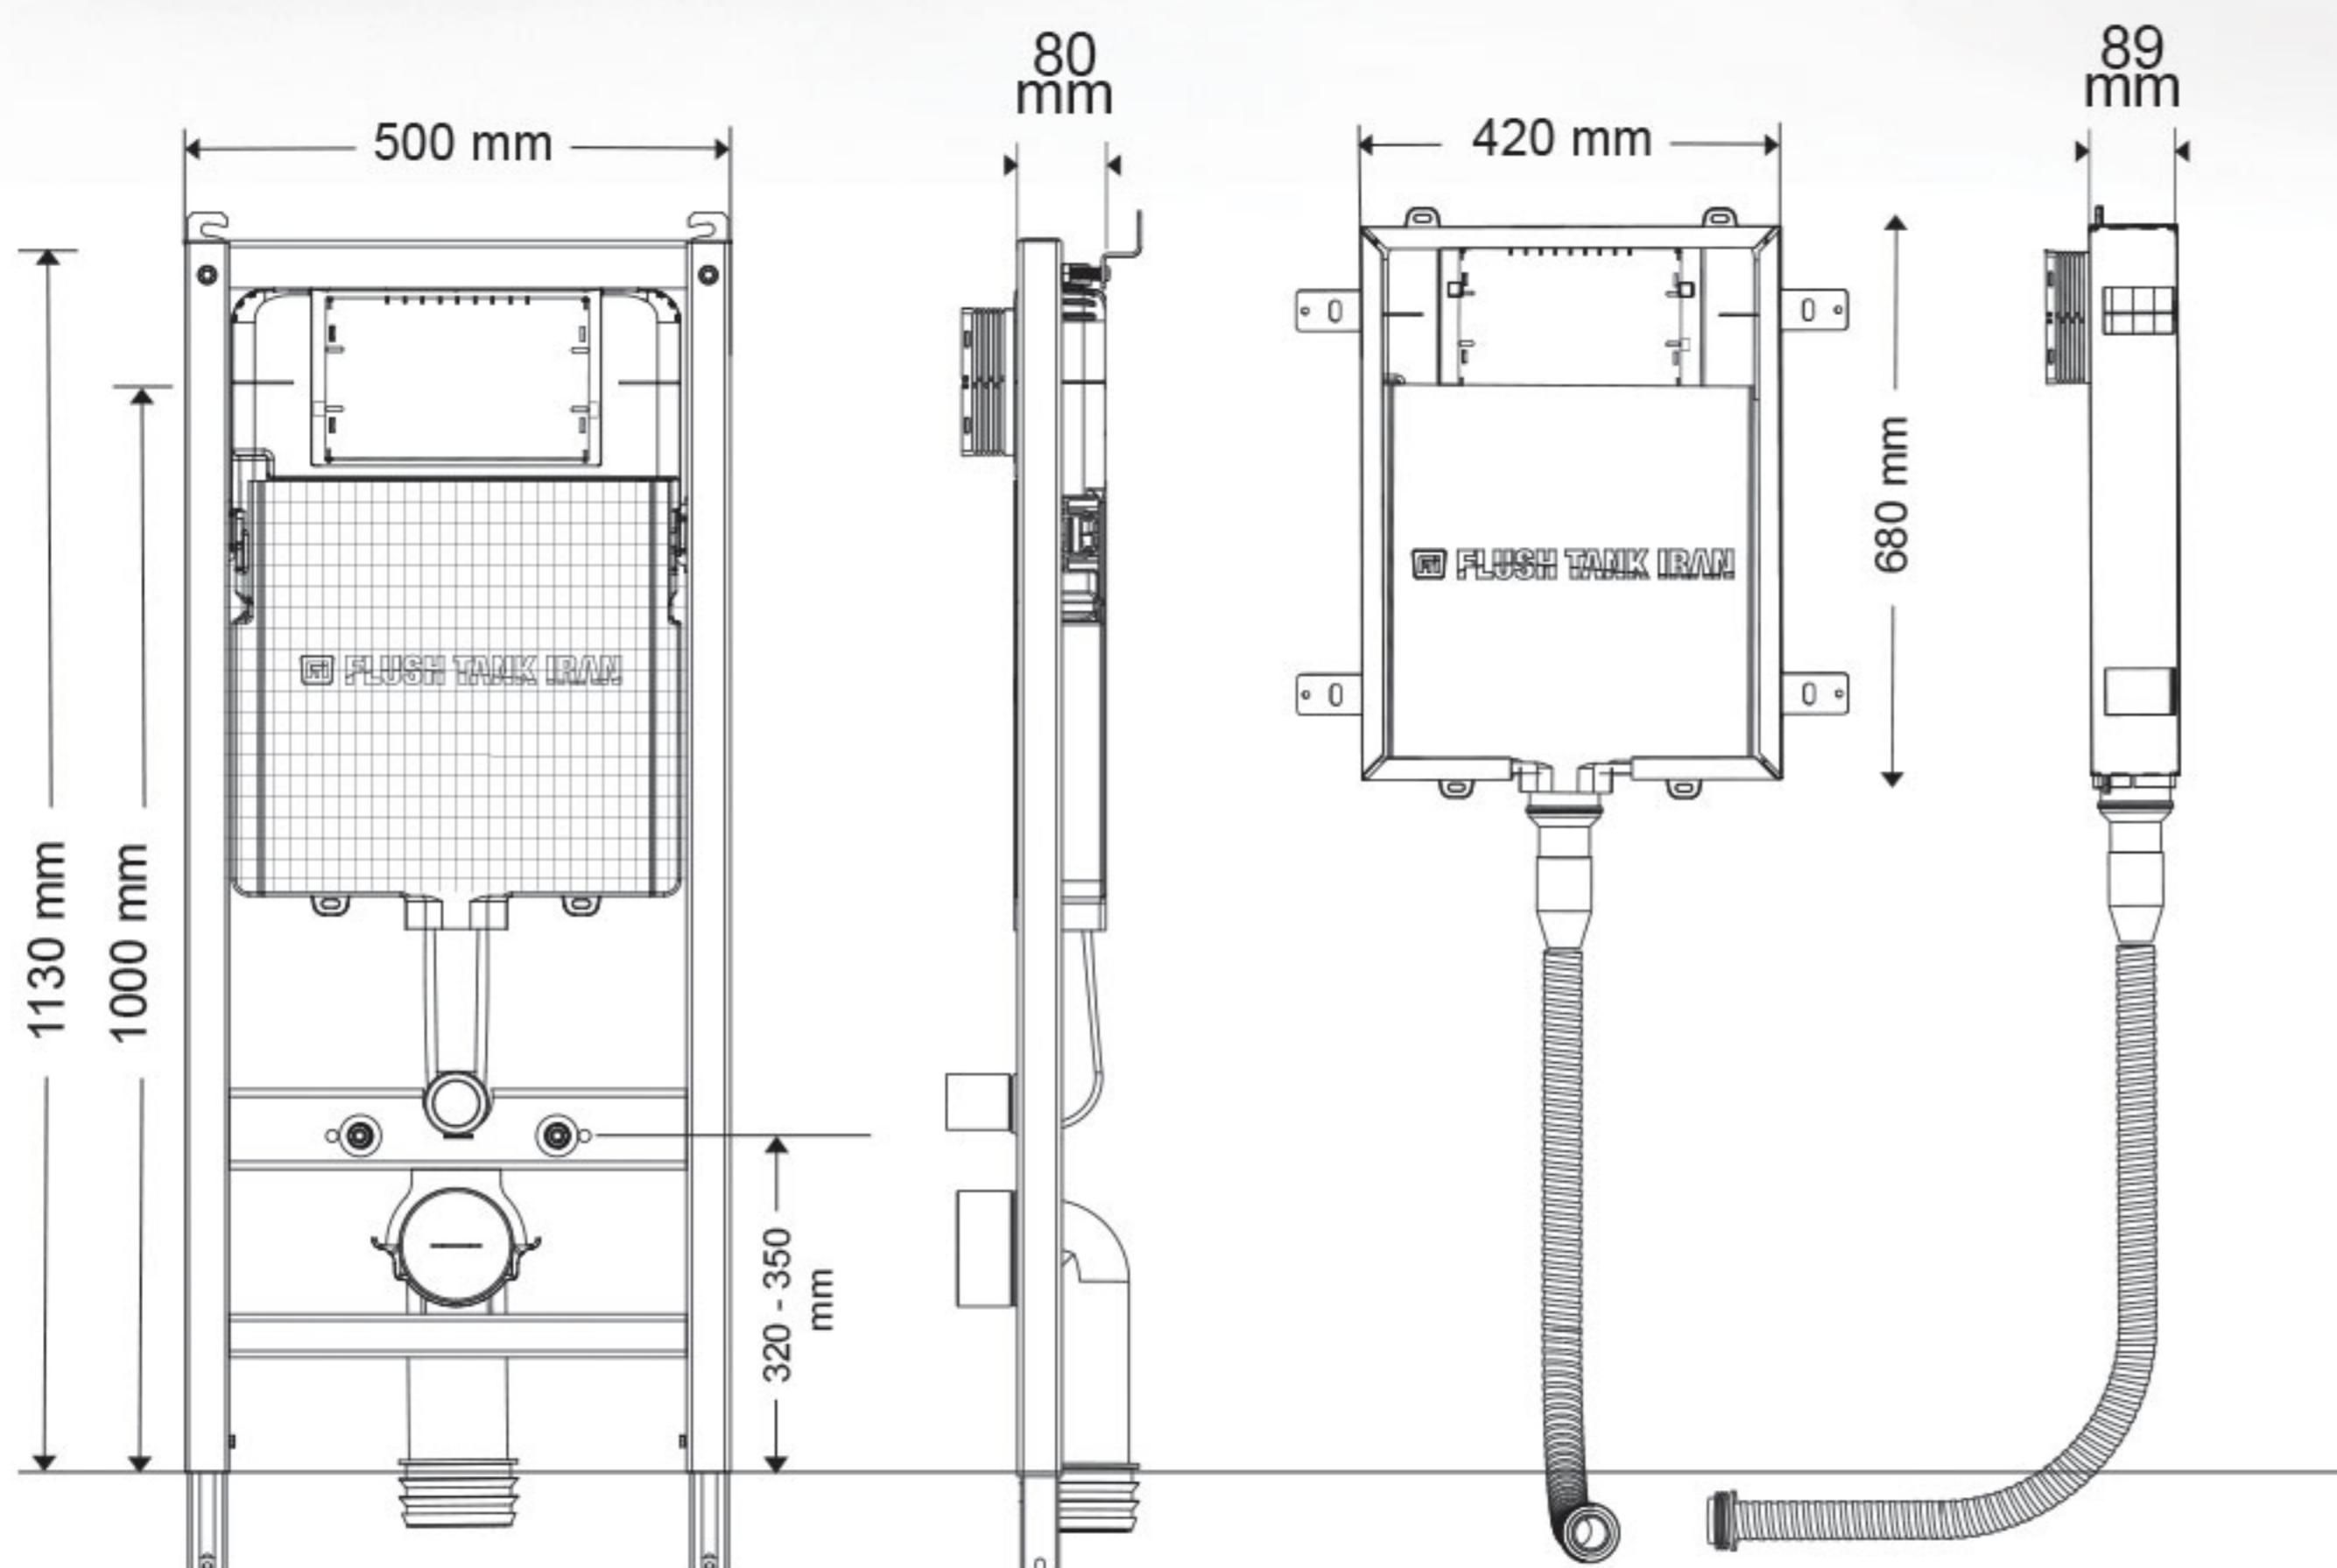

# 25%

SPACE SAVING

صرفه جویی در فضای داخلی دیوار  
با عرض ۵۰ سانتی متر