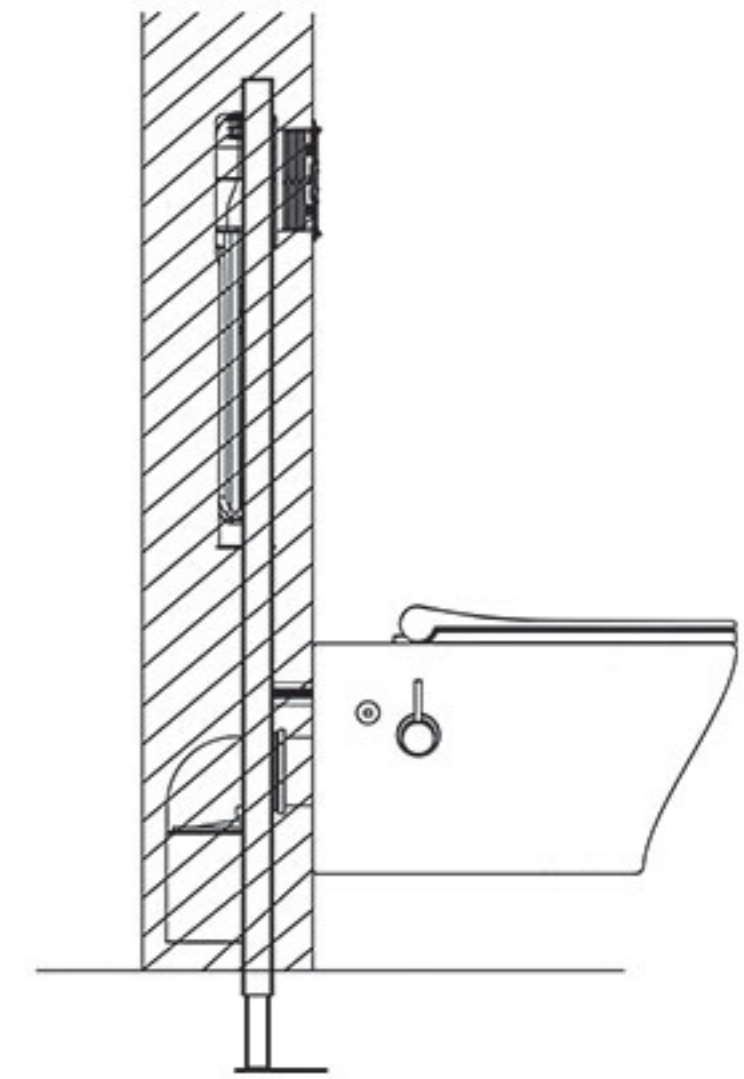

WALL HUNG SYSTEM
سیستم والهنگ