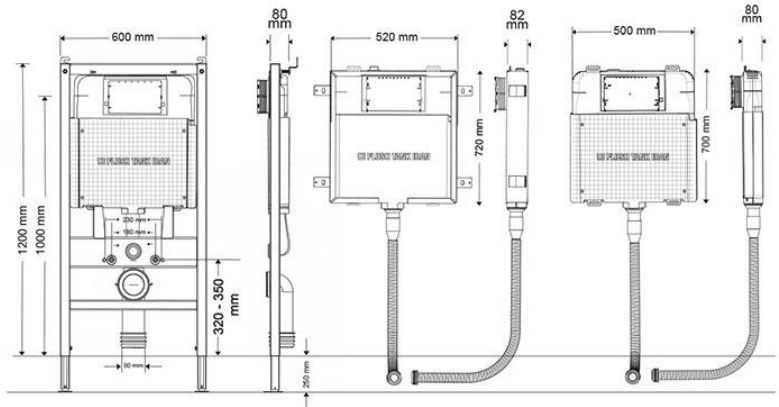

نقشه فنی

همراه با نیم فریم گالوانیزه

بدون نیم فریم گالوانیزه

مدل چشمی (تاچلس) (والهنگ و کلاسیک) TOUCHLESS

نقشه فنی

Concealed Systems

لیست قیمت فلاش تانک های توکار (والهنگ)

نام محصول	ابعاد (mm)	قیمت (ریال)	تصویر محصول
اسمارت اسپیس فلاش تانک توکار وال هنگ بدون کلید	۱۱۳×۵۰۰×۸۰	۶۷,۶۰۰,۰۰۰	

نام محصول	ابعاد (mm)	قیمت (ریال)	تصویر محصول
اینفینیتی فلاش تانک توکار وال هنگ بدون کلید	۱۲۰۰×۶۰۰×۸۰	۶۵,۷۰۰,۰۰۰	

نام محصول	ابعاد (mm)	قیمت (ریال)	تصویر محصول
چشمی (تاچلس) فلاش تانک توکار وال هنگ با پک کامل کلید	۱۲۰۰×۶۰۰×۸۰	۱۲۸,۲۲۰,۰۰۰	

توضیحات

Accessories

لیست قیمت اکسسوری

Model Overview

نگاهی به اکسسوری

Shampoo Box شامپو باکس

نقشه فنی

تصویر محصول	قیمت (ریال)	تعداد در کارتن	ابعاد (mm)	نام محصول
	۵,۱۹۰,۰۰۰	۶	۷۳۷×۱۹۰×۱۲۴	شامپو باکس