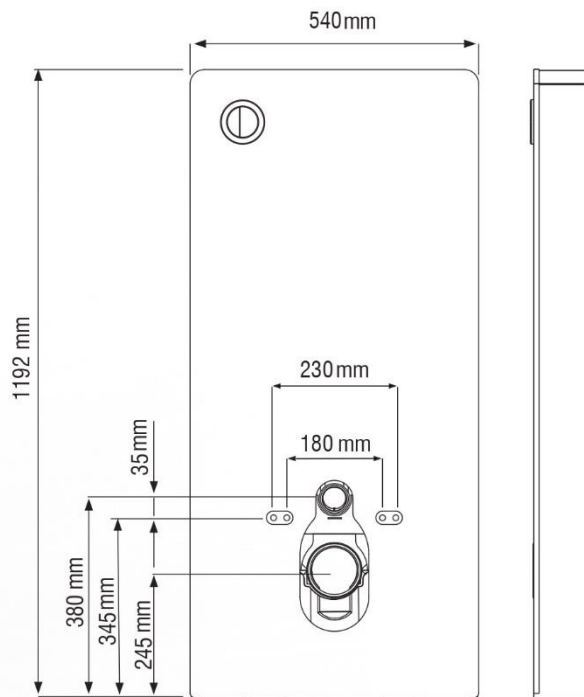

Model Overview

نگاهی به فلاش تانک توکار – روکار مدل اکسترنال

XTERNAL مدل اکسترنال (والهنگ و کلاسیک)

نقشه فنی