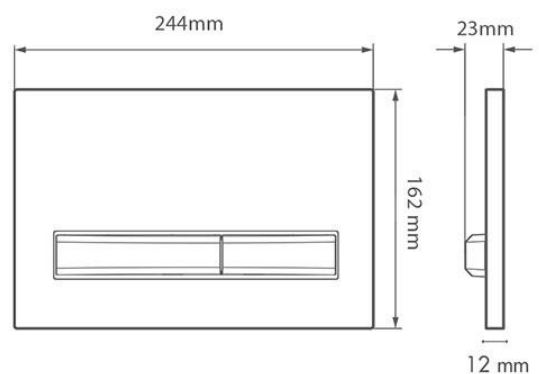

توضیحات

Accessories

لیست قیمت اکسسوری

Model Overview

نگاهی به اکسسوری

Shampoo Box شامپو باکس

نقشه فنی

تصویر محصول	قیمت (ریال)	تعداد در کارتن	ابعاد (mm)	نام محصول
	۵,۱۹۰,۰۰۰	۶	۷۳۷×۱۹۰×۱۲۴	شامپو باکس

Flush Plates

لیست قیمت کلیدهای تخلیه توکار

Model Overview

نگاهی به کلیدهای تخلیه توکار

Rectangular سری چهارگوش

نقشه فنی

Circular سری گرد

نقشه فنی

Twin سری تویین

نقشه فنی

Prime سری پرایم

نقشه فنی

Flush Plates

لیست قیمت کلیدهای تخلیه توکار

نام محصول	ابعاد (mm)	تعداد در کارتن	قیمت (ریال)	تصویر محصول
کلید تخلیه توکار چهارگوش کروم آبکاری شده (۰۱)	۲۴۷×۱۶۴×۱۵	-	۵,۱۰۰,۰۰۰	