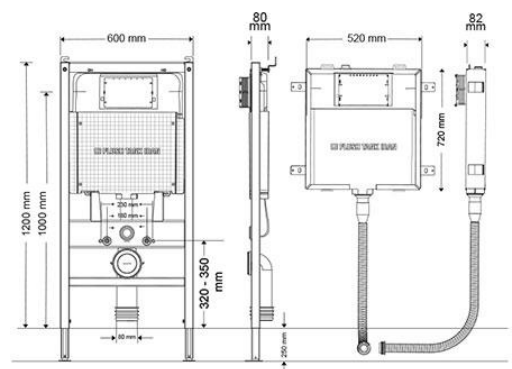

نقشه فنی

همراه با نیم فریم گالوانیزه

بدون نیم فریم گالوانیزه

مدل چشمی (تاچلس) (والهنگ و کلاسیک) TOUCHLESS

نقشه فنی

Concealed Systems

لیست قیمت فلاش تانک های توکار (والهنگ)

نام محصول	ابعاد (mm)	قیمت (ریال)	تصویر محصول
اسمارت اسپیس فلاش تانک توکار وال هنگ بدون کلید	۱۱۳×۵۰۰×۸۰	۶۷,۶۰۰,۰۰۰	

نام محصول	ابعاد (mm)	قیمت (ریال)	تصویر محصول
اینفینیتی فلاش تانک توکار وال هنگ بدون کلید	۱۲۰۰×۶۰۰×۸۰	۶۵,۷۰۰,۰۰۰	

نام محصول	ابعاد (mm)	قیمت (ریال)	تصویر محصول
چشمی (تاچلس) فلاش تانک توکار وال هنگ با پک کامل کلید	۱۲۰۰×۶۰۰×۸۰	۱۲۸,۲۲۰,۰۰۰	