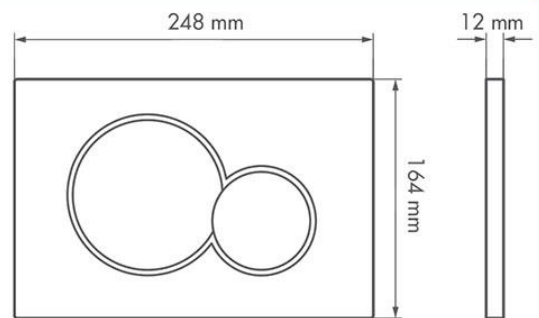

توضیحات

Accessories

لیست قیمت اکسسوری

Model Overview

نگاهی به اکسسوری

Shampoo Box شامپو باکس

نقشه فنی

تصویر محصول	قیمت (ریال)	تعداد در کارتن	ابعاد (mm)	نام محصول
	۵,۱۹۰,۰۰۰	۶	۷۳۷×۱۹۰×۱۲۴	شامپو باکس

Flush Plates

لیست قیمت کلیدهای تخلیه توکار

Model Overview

نگاهی به کلیدهای تخلیه توکار

Rectangular سری چهارگوش

نقشه فنی

Circular سری گرد

نقشه فنی

Twin سری تویین

نقشه فنی

Prime سری پرایم

نقشه فنی

Flush Plates

لیست قیمت کلیدهای تخلیه توکار

نام محصول	ابعاد (mm)	تعداد در کارتن	قیمت (ریال)	تصویر محصول
کلید تخلیه توکار چهارگوش کروم آبکاری شده (۰۱)	۲۴۷×۱۶۴×۱۵	-	۵,۱۰۰,۰۰۰	

نام محصول	ابعاد (mm)	تعداد در کارتن	قیمت (ریال)	تصویر محصول
کلید تخلیه توکار چهارگوش نقره ای رنگ کاری شده مات (۰۲)	۲۴۷×۱۶۴×۱۵	-	۳,۹۰۰,۰۰۰	

نام محصول	ابعاد (mm)	تعداد در کارتن	قیمت (ریال)	تصویر محصول
کلید تخلیه توکار چهارگوش طلایی رنگ کاری شده (۰۳)	۲۴۷×۱۶۴×۱۵	-	۳,۹۰۰,۰۰۰	