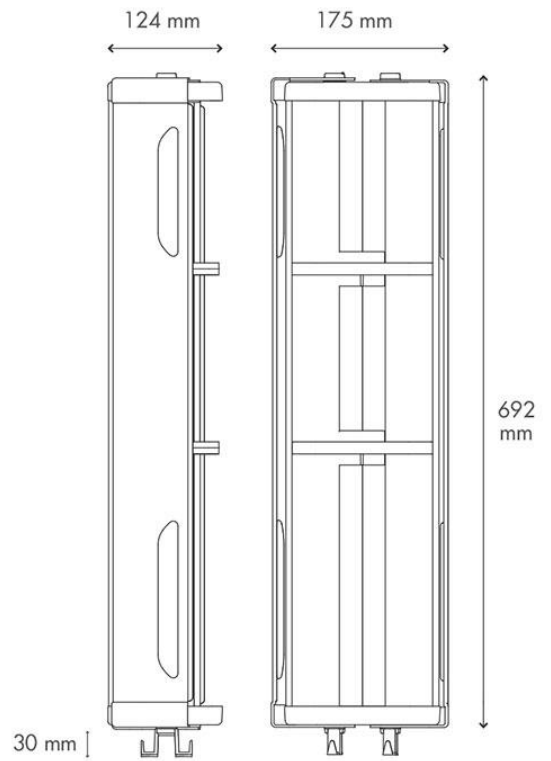

توضیحات

Accessories

لیست قیمت اکسسوری

Model Overview

نگاهی به اکسسوری

Shampoo Box شامپو باکس

نقشه فنی

تصویر محصول	قیمت (ریال)	تعداد در کارتن	ابعاد (mm)	نام محصول
	۵,۱۹۰,۰۰۰	۶	۷۳۷×۱۹۰×۱۲۴	شامپو باکس

Twin سری تویین

نقشه فنی

Prime سری پرایم

نقشه فنی

Flush Plates

لیست قیمت کلیدهای تخلیه توکار

نام محصول	ابعاد (mm)	تعداد در کارتن	قیمت (ریال)	تصویر محصول
کلید تخلیه توکار چهارگوش کروم آبکاری شده (۰۱)	۲۴۷×۱۶۴×۱۵	-	۵,۱۰۰,۰۰۰	