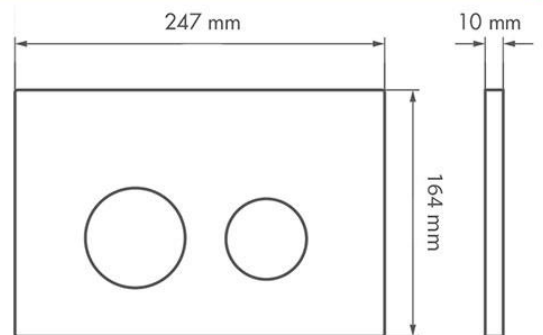

توضیحات

Accessories

لیست قیمت اکسسوری

Model Overview

نگاهی به اکسسوری

Shampoo Box شامپو باکس

نقشه فنی

تصویر محصول	قیمت (ریال)	تعداد در کارتن	ابعاد (mm)	نام محصول
	۵,۱۹۰,۰۰۰	۶	۷۳۷×۱۹۰×۱۲۴	شامپو باکس

Flush Plates

لیست قیمت کلیدهای تخلیه توکار

Model Overview

نگاهی به کلیدهای تخلیه توکار

Rectangular سری چهارگوش

نقشه فنی

Circular سری گرد

نقشه فنی

Twin سری تویین

نقشه فنی

Prime سری پرایم

نقشه فنی

Flush Plates

لیست قیمت کلیدهای تخلیه توکار

نام محصول	ابعاد (mm)	تعداد در کارتن	قیمت (ریال)	تصویر محصول
کلید تخلیه توکار چهارگوش کروم آبکاری شده (۰۱)	۲۴۷×۱۶۴×۱۵	-	۵,۱۰۰,۰۰۰	