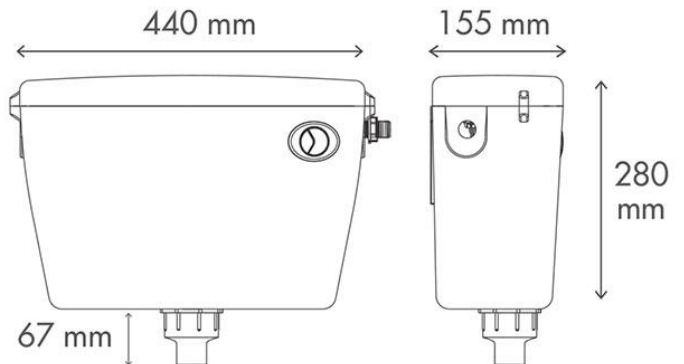

مدل رویال / پارس Pars / Royal

نقشه فنی