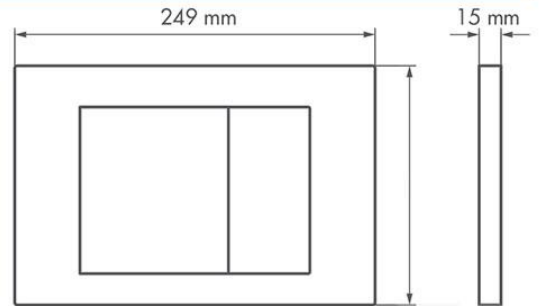

توضیحات

Accessories

لیست قیمت اکسسوری

Model Overview

نگاهی به اکسسوری

Shampoo Box شامپو باکس

نقشه فنی

تصویر محصول	قیمت (ریال)	تعداد در کارتن	ابعاد (mm)	نام محصول
	۵,۱۹۰,۰۰۰	۶	۷۳۷×۱۹۰×۱۲۴	شامپو باکس

Flush Plates

لیست قیمت کلیدهای تخلیه توکار

Model Overview

نگاهی به کلیدهای تخلیه توکار

Rectangular سری چهارگوش

نقشه فنی

Circular سری گرد

نقشه فنی

Twin سری تویین

نقشه فنی

Prime سری پرایم

نقشه فنی

Flush Plates

لیست قیمت کلیدهای تخلیه توکار

نام محصول	ابعاد (mm)	تعداد در کارتن	قیمت (ریال)	تصویر محصول
کلید تخلیه توکار چهارگوش کروم آبکاری شده (۰۱)	۲۴۷×۱۶۴×۱۵	-	۵,۱۰۰,۰۰۰	