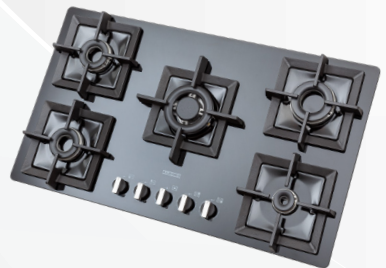

با محصولات استیل البرز، آشپزخانه‌ی شما نه تنها به محیطی کارآمد و زیبا تبدیل می‌شود، بلکه تجربه‌ی پخت و پزی آسان، حرفه‌ای و لذت‌بخش را نیز به ارمغان می‌آورد.

اجاق گاز شیف C - ۵۹۰۳

- کشور سازنده قطعات گازسوز :
- ایتالیا - DEFENDI & SABAF
- مجموع توان حرارتی : ۱۳٫۵kW
- تعداد شعله : ۵
- نوع رویه : سرامیک
- ابعاد اجاق گاز : ۹۰ x ۵۲ cm
- ابعاد برش : ۸۵ x ۴۹ cm

DEFENDI
GAS COMPONENTS

SABAF

HIGH
EFFICIENCY

اجاق گاز ۵۹۱۸ - G

- کشور سازنده قطعات گازسوز :
- ایتالیا - SABAF
- مجموع توان حرارتی : ۱۱,۵kW
- تعداد شعله : ۵
- نوع رویه : شیشه
- ابعاد اجاق گاز : ۹۱x۵۱ cm
- ابعاد برش : ۸۸x۴۸ cm

HIGH
EFFICIENCY

اجاق گاز ۵۹۱۱ - G

- کشور سازنده قطعات گازسوز :
- ایتالیا - SABAF
- مجموع توان حرارتی : ۱۱٫۵kW
- تعداد شعله : ۵
- نوع رویه : شیشه
- ابعاد اجاق گاز : ۹۱ x ۵۳ cm
- ابعاد برش : ۸۸ x ۵۰ cm

اجاق گاز ۵۹۶۸ - G

- کشور سازنده قطعات گازسوز : ایران
- مجموع توان حرارتی : ۱۰٫۷kW
- تعداد شعله : ۵
- نوع رویه : شیشه
- ابعاد اجاق گاز : ۹۱ x ۵۳ cm
- ابعاد برش : ۸۸ x ۵۰ cm

HIGH
EFFICIENCY