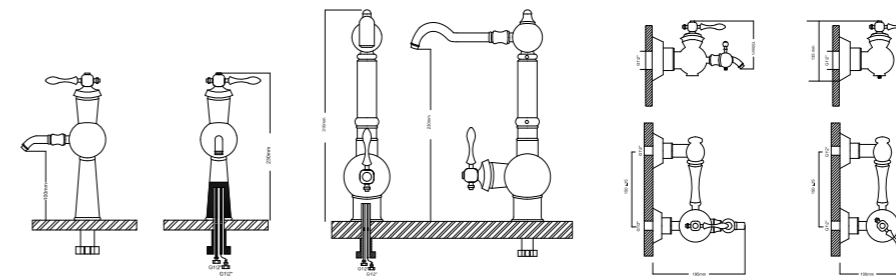

Includes: 4 products
PVD Finish
Spanish cartridge
Stainless brass material

آکوا-گلد
آبکاری پی وی دی
حاوی سه مدل ظرفشویی ساده، شاور و فنری