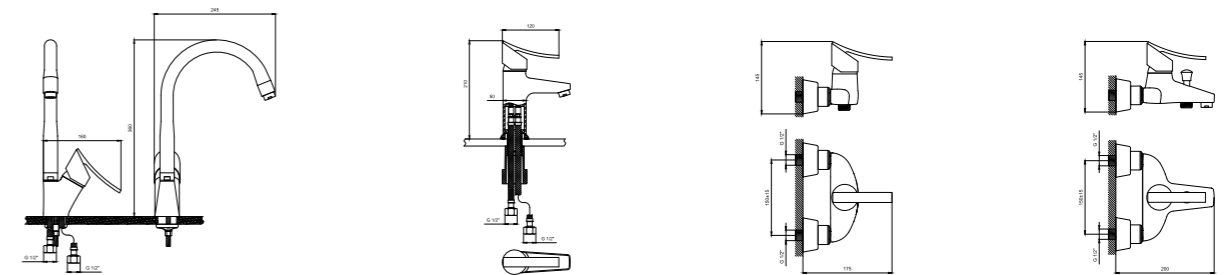

Gold-Chrome Lux

Including 4 Pieces
PVD/Chrome Finish
Spanish cartridge
Stainless brass material

لوکس - گلد کروم
آبکاری پی وی دی و کروم

Lux

Including 4 Pcs
3 Optional Kitchen Faucets
Chrome Finish
Spanish cartridge
Stainless brass material

لوکس
جاوی سپه مدل ظرفشویی دیواری، شاور و فتری
آبکاری کروم

White Lux

Including 4 Pieces
Electrostatic Coloring Finish
Spanish cartridge
Stainless brass material

لوکس - وایت
پوشش رنگ الکترواستاتیک