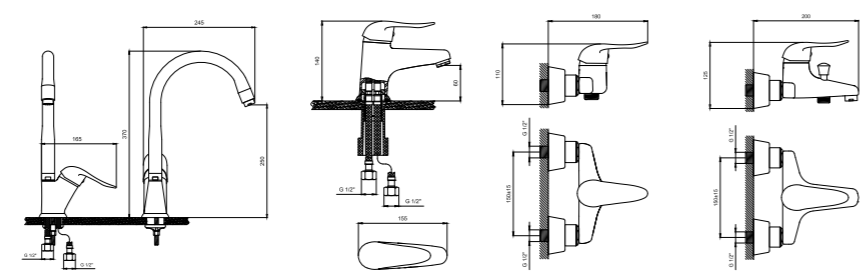

AVA® Chrome Series
Duplicate the brilliant
derakhshantaps.com

light

Including 4 Pieces
Matte Chrome Finish
Spanish cartridge
Stainless brass material

لايت
آبکاری کروم

Homa

Including 4 Pcs
3 Optional Kitchen Faucets
Chrome Finish
Spanish cartridge
Stainless brass material

هما

حاوی سه مدل ظرفشویی دیواری،
شاور و فتری
آبکاری کروم

Ava

Including 4 Pcs
3 Optional Kitchen Faucets
Chrome Finish
Spanish cartridge
Stainless brass material

آوا
حاوی سه مدل ظرفشویی دیواری، شاور و فتری
آبکاری کروم