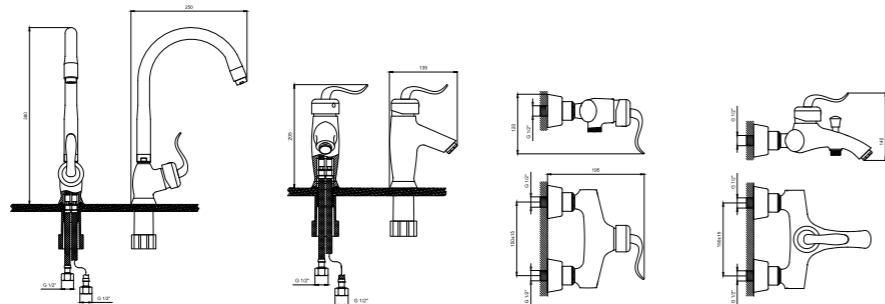

Arch

Including 4 Pcs  
3 Optional Kitchen Faucets  
Chrome Finish  
Spanish cartridge  
Stainless brass material

آرک

حاوی سه مدل ظرفشویی دیواری، شاور و فینری  
آبکاری کروم

Nadia

Including 4 Pcs  
2 Optional Kitchen Faucets  
Chrome Finish  
Spanish cartridge  
Stainless brass material