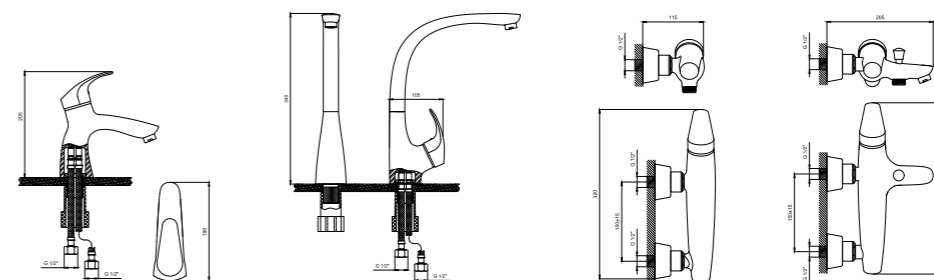

BEAUTY® White Series

Beauty has so many forms...
derakhshantaps.com

Beauty

Including 4 Pcs
3 Optional Kitchen Faucets
Chrome Finish
Spanish cartridge
Stainless brass material

بیوتی

حاوی سه مدل ظرفشویی دیواری، شاور و فنری
آبکاری کروم

Black Beauty

Including 4 Pieces
Electrostatic Coloring Finish
Spanish cartridge
Stainless brass material

بیوتی - بلک

پوشش رنگ الکترواستاتیک

White Beauty

Including 4 Pieces
Electrostatic Coloring Finish
Spanish cartridge
Stainless brass material

بیوتی - وایت

پوشش رنگ الکترواستاتیک