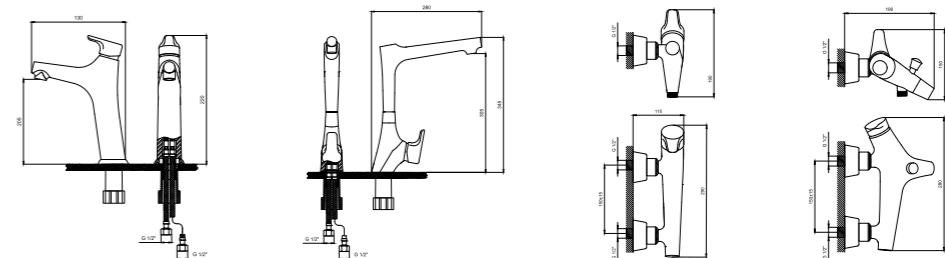

NATURE® Chrome Series

An organic idea inspired by Nature
derakhshantaps.com

Nature

Including 4 Pieces
Chrome Coloring Finish
3 Optional Kitchen Faucets
Spanish cartridge
Stainless brass material

نیچر

چاوی سپه مدل ظرفشویی دیواری، شاور و فنی
آبکاری کروم

White Nature

Including 4 Pieces
Electrostatic Coloring Finish
Spanish cartridge
Stainless brass material

نیچر - وایت

دو مدل روشویی آپشنال
پوشش رنگ الکترواستاتیک