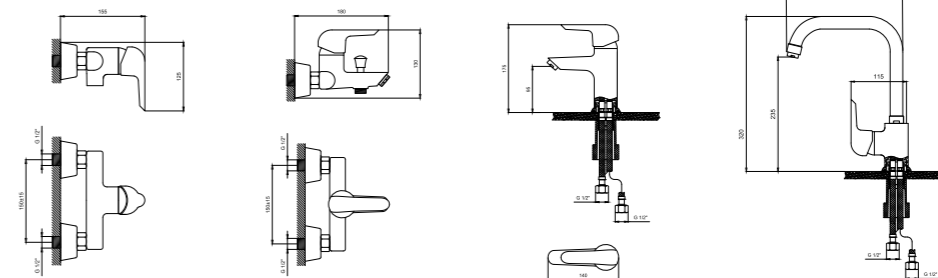

KAJ® White Series

Add some chocolate ;) derakhshantaps.com

Kaj

Including 4 Pcs
3 Optional Kitchen Faucets
Chrome Finish
Spanish cartridge
Stainless brass material

کاج

جاوی سپہ مدل ظرفشویی دیواری، شوری و فتری
آبکاری کروم

White Kaj

Including 4 Pcs
Electrostatic Coloring Finish
Spanish cartridge
Stainless brass material

کاج - وایت

پوشش رنگ الکترواستاتیک