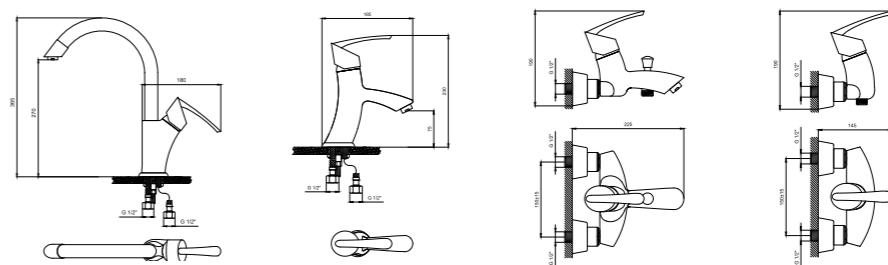

TOP® Gold/Chrome Series

Say Cheese! "Click"
derakhshantaps.com

Including 4 Pieces
Chrome Coloring Finish
3 Optional Kitchen Faucets
Spanish cartridge
Stainless brass material

تاپ
حاوی سه مدل ظرفشویی دیواری، شاپوری و فتری
آبکاری کروم

Including 4 Pieces
PVD Finish
Spanish cartridge
Stainless brass material

تاپ-گلد
آبکاری پی وی دی