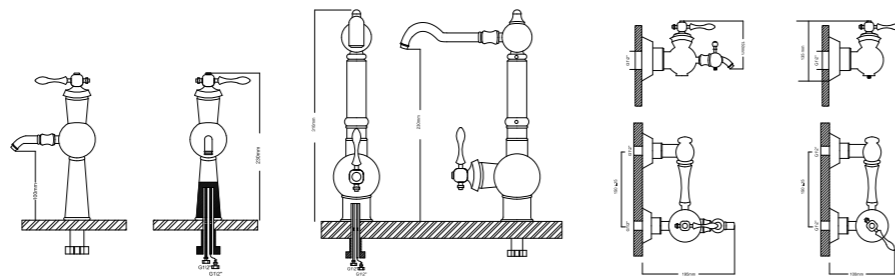

Includes: 4 products
Chrome Finish
Spanish cartridge
Stainless brass material

آکوا
آبکاری کروم
حاوی سه مدل ظرفشویی ساده، شاور و فنری

Gold Aqua