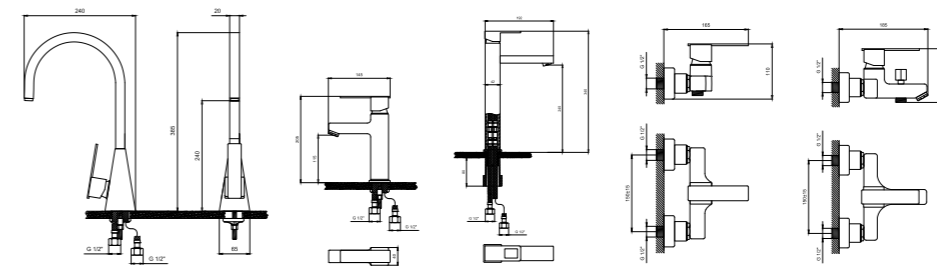

ARCH® Series

Green thinking eco-friendly sustainable design
derakhshantaps.com

Including 4 Pcs
3 Optional Kitchen Faucets
Chrome Finish
Spanish cartridge
Stainless brass material

آرک

حاوی سه مدل ظرفشویی دیواری، شاور و فینری
آبکاری کروم

Including 4 Pcs
2 Optional Kitchen Faucets
Chrome Finish
Spanish cartridge
Stainless brass material

نادیا

حاوی ظرفشویی فینری
آبکاری کروم