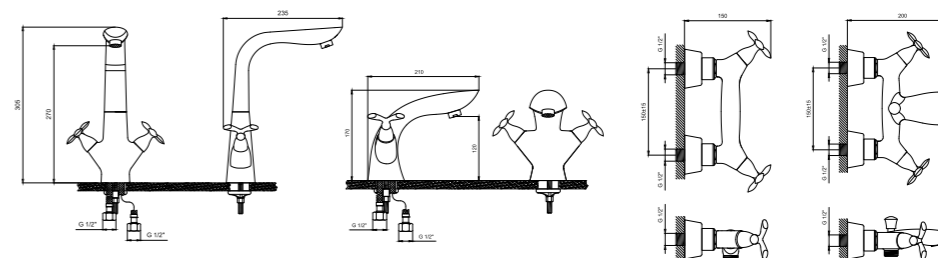

ANTIQUE® Chrome/Gold Series

The secret ingredient is always style
derakhshantaps.com

Gold Antique

Includes 4 Pieces
PVD Finish
Spanish cartridge
Stainless brass material

آنتیک گلد
آبکاری پی وی دی

Antique

Includes 4 Pieces
PVD/Chrome Finish
Spanish cartridge
Stainless brass material

آنتیک
آبکاری پی وی دی و کروم