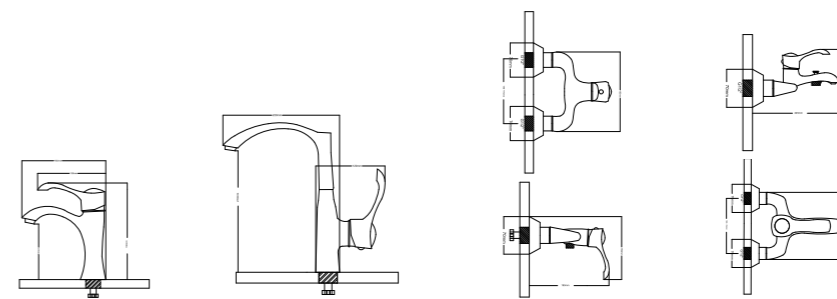

ROSE-CUT® Rose-Gold Series

What counts isn't the frame, it's what you put in it.
derakhshantaps.com

Rose-Cut

Includes: 4 products
Chrome Finish
Spanish cartridge
Stainless brass material

رُزکات - کُروم

جاوی دو مدل ظرفشویی ساده و شوری
آبکاری کروم

Rose-Gold Rose-Cut

Includes: 4 products
PVD Finish
Spanish cartridge
Stainless brass material

رُزکات - رُز گلد

جاوی دو مدل ظرفشویی ساده و شوری
آبکاری پی وی دی

Gold Rose-Cut

Includes: 4 products
PVD Finish
Spanish cartridge
Stainless brass material

رُزکات - گُلد

جاوی دو مدل ظرفشویی ساده و شوری
آبکاری پی وی دی