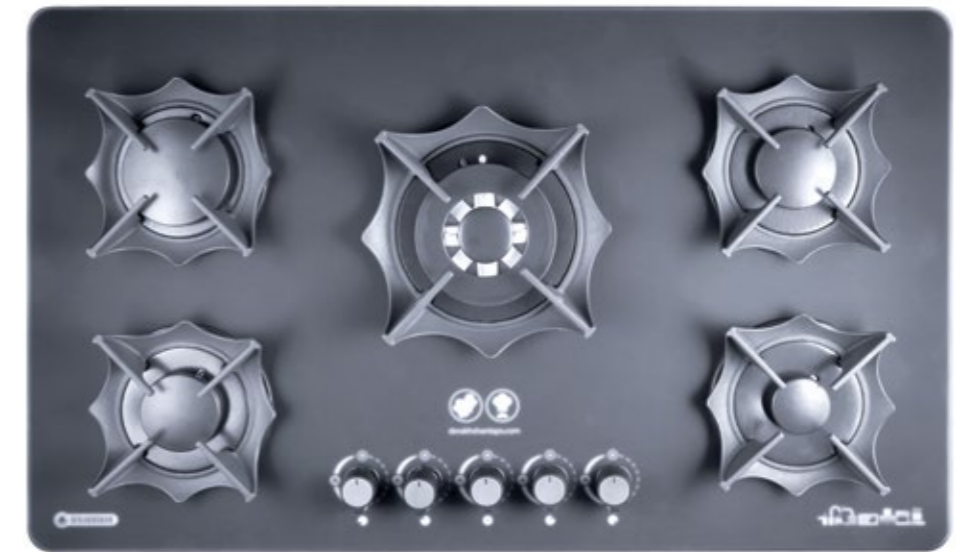

G628

Anti-Stain & Anti-Scrath Matt Safety Glass with Insulation Layer / Gas Valves, Thermocouple & Microswitches, Sabaf - Italy / Spanish Bobbin / 2th Series Burner with %25 more efficiency / High Speed Electric Built in Igniter

شیشه سکوریت مات ضد لک و ضد خش دارای فویل آلومینیومی / شیر و ترموکوپل و میکروسویچ ساباف ایتالیا / بوبین اورکلی اسپانیا / سرشعله سری ۲ با راندمان احتراق ۲۵٪ بالای حد استاندارد / فن‌دک الکتریکی سرعت بالا جهت روشن شدن سریع شعله