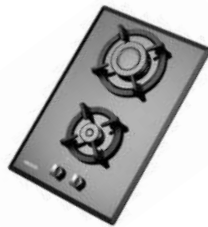

مدل : **G - ۲۳۵۲i**
سایز : ۳۵ x ۵۲ cm