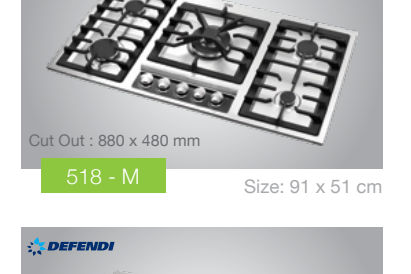

501 - G Size: 68 x 51 cm

519 - M Size: 88 x 52 cm

519 - S Size: 91 x 51 cm

519 - SX Size: 91 x 51 cm

518 - M Size: 91 x 51 cm

مسئولیت خرید اینترنتی
فقط از سایت لوازم خانگی کن
مورد تایید می باشد

دقتر فروش: ۰۲۱ - ۷۳۵۳
خدمات پس از فروش: ۰۲۱ - ۷۱۵۹
با عضویت در کانال رسمی لوازم
خانگی کن، آخرین نسخه این
بروشور را دریافت کنید
canhomeapp

CG - 8505 Size: 88 x 51 cm

CG - 8507 Size: 88 x 51 cm

501 - G Size: 68 x 51 cm

519 - M Size: 88 x 52 cm

519 - S Size: 91 x 51 cm

519 - SX Size: 91 x 51 cm

518 - B Size: 91 x 51 cm

518 - S Size: 91 x 51 cm

Manufacturer of
Range Hoods, Built-in Hobs,
Kitchen Sinks and Ovens

#آشپزخانه_از_نو
www.can.ir

302 - G Size: Ø 470 mm

203 - G Size: 31 x 52 cm

اجاق گازهای
استینلس استیل و لعابی توکار
Built-in
Stainless Steel & Enameled Hobs

CG - 8571 Size: 86 x 50 cm

CG - 8571 Size: 86 x 50 cm

CG - 8571 Size: 86 x 50 cm

CG - 8571 Size: 86 x 50 cm

CG - 8571 Size: 86 x 50 cm

CG - 8571 Size: 86 x 50 cm

CG - 8571 Size: 86 x 50 cm

اجاق گازهای شیشه ای و استینلس استیل توکار
Built-in Glass & Stainless Steel Hobs
محصولات با برند **CAN.i** در کارخانه لوازم خانگی کن تولید می شود
و تحت گارانتی ایمن شرکت می باشد.