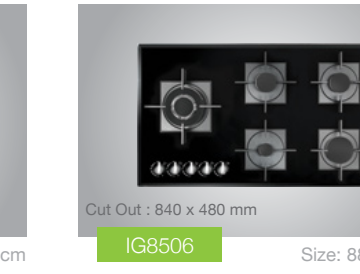

Manufacturer of
Range Hoods, Built-in Hobs,
Kitchen Sinks and Ovens

#آشپزخانه_از_نو
www.can.ir

302 - G Size: Ø 470 mm

203 - G Size: 31 x 52 cm

اجاق گازهای
استینلس استیل و لعابی توکار
Built-in
Stainless Steel & Enameled Hobs

CG - 8571 Size: 86 x 50 cm

CG - 8571 Size: 86 x 50 cm

CG - 8571 Size: 86 x 50 cm

CG - 8571 Size: 86 x 50 cm

CG - 8571 Size: 86 x 50 cm

CG - 8571 Size: 86 x 50 cm

CG - 8571 Size: 86 x 50 cm

اجاق گازهای شیشه ای و استینلس استیل توکار
Built-in Glass & Stainless Steel Hobs
محصولات با برند **CAN.i** در کارخانه لوازم خانگی کن تولید می شود
و تحت گارانتی ایمن شرکت می باشد.

IG8514 Size: 89 x 52 cm

IG8521 Size: 89 x 52 cm

IG8515 Size: 89 x 52 cm

IG8516 Size: 89 x 52 cm

IG8507 Size: 89 x 52 cm

IG8517 Size: 89 x 52 cm

IG8510 Size: 89 x 52 cm

IG8509 Size: 89 x 52 cm

IG8508 Size: 88 x 51 cm

IG8519 Size: 88 x 51 cm

IG8520 Size: 88 x 51 cm

IG8506 Size: 88 x 51 cm

IG8505 Size: 88 x 51 cm

IG8504 Size: 88 x 51 cm

IG8503 Size: 88 x 51 cm

IG8516M Size: 88 x 52 cm