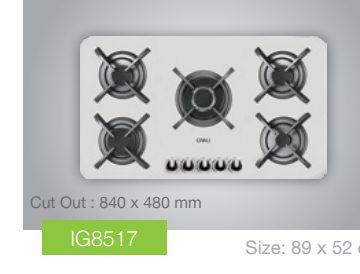

CG - 8571 Size: 86 x 50 cm

CG - 8571 Size: 86 x 50 cm

CG - 8571 Size: 86 x 50 cm

CG - 8571 Size: 86 x 50 cm

CG - 8571 Size: 86 x 50 cm

CG - 8571 Size: 86 x 50 cm

CG - 8571 Size: 86 x 50 cm

اجاق گازهای شیشه ای و استینلس استیل توکار
Built-in Glass & Stainless Steel Hobs
محصولات با برند **CAN.i** در کارخانه لوازم خانگی کن تولید می شود
و تحت گارانتی ایمن شرکت می باشد.

IG8514 Size: 89 x 52 cm

IG8521 Size: 89 x 52 cm

IG8515 Size: 89 x 52 cm

IG8516 Size: 89 x 52 cm

IG8507 Size: 89 x 52 cm

IG8517 Size: 89 x 52 cm

IG8510 Size: 89 x 52 cm

IG8509 Size: 89 x 52 cm

IG8508 Size: 88 x 51 cm

IG8519 Size: 88 x 51 cm

IG8520 Size: 88 x 51 cm

IG8506 Size: 88 x 51 cm

IG8505 Size: 88 x 51 cm

IG8504 Size: 88 x 51 cm

IG8503 Size: 88 x 51 cm

IG8516M Size: 88 x 52 cm

IG8502 Size: 88 x 51 cm

IG8501 Size: 88 x 51 cm

IG8401 Size: 62 x 51 cm

IG8403 Size: 62 x 51 cm

IG6402M Size: 64 x 52 cm

IG3201 Size: 31 x 52 cm

IS9505 Size: 91 x 51 cm

IG9504 Size: 91 x 51 cm