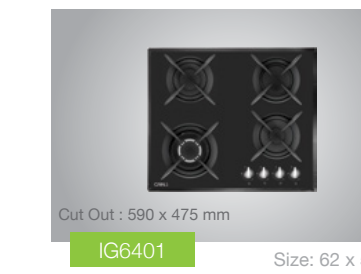

IG8514 Size: 89 x 52 cm

IG8521 Size: 89 x 52 cm

IG8515 Size: 89 x 52 cm

IG8516 Size: 89 x 52 cm

IG8507 Size: 89 x 52 cm

IG8517 Size: 89 x 52 cm

IG8510 Size: 89 x 52 cm

IG8509 Size: 89 x 52 cm

IG8508 Size: 88 x 51 cm

IG8519 Size: 88 x 51 cm

IG8520 Size: 88 x 51 cm

IG8506 Size: 88 x 51 cm

IG8505 Size: 88 x 51 cm

IG8504 Size: 88 x 51 cm

IG8503 Size: 88 x 51 cm

IG8516M Size: 88 x 52 cm

IG8502 Size: 88 x 51 cm

IG8501 Size: 88 x 51 cm

IG8401 Size: 62 x 51 cm

IG8403 Size: 62 x 51 cm

IG6402M Size: 64 x 52 cm

IG3201 Size: 31 x 52 cm

IS9505 Size: 91 x 51 cm

IG9504 Size: 91 x 51 cm

IS9502 Size: 91 x 51 cm

IS9501 Size: 86 x 50 cm

IS8401 Size: 62 x 51 cm

IS9502 Size: 91 x 51 cm

IS9501 Size: 86 x 50 cm

IS8401 Size: 62 x 51 cm

- شعله TRIPLE CROWN (یوئیر)
- ترموکوپل (سیستم ایمنی شعله) ULTRA RAPID
- شبکه چدنی لعابدار مات + چدنی وک
- دسته کنترل های مقاوم به حرارت
- فنک التوماتیک
- توان حرارتی: 3.7 Kw , 8.5 Kw , 10.3Kw
- دارای برچسب انرژی **A**