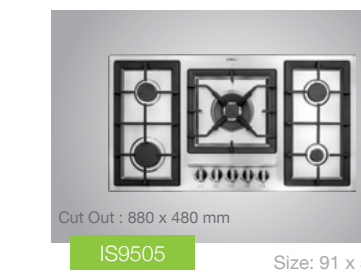

IG8508 Size: 88 x 51 cm

IG8519 Size: 88 x 51 cm

IG8520 Size: 88 x 51 cm

IG8506 Size: 88 x 51 cm

IG8505 Size: 88 x 51 cm

IG8504 Size: 88 x 51 cm

IG8503 Size: 88 x 51 cm

IG8516M Size: 88 x 52 cm

IG8502 Size: 88 x 51 cm

IG8501 Size: 88 x 51 cm

IG8401 Size: 62 x 51 cm

IG8403 Size: 62 x 51 cm

IG6402M Size: 64 x 52 cm

IG3201 Size: 31 x 52 cm

IS9505 Size: 91 x 51 cm

IG9504 Size: 91 x 51 cm

IS9502 Size: 91 x 51 cm

IS9501 Size: 86 x 50 cm

IS8401 Size: 62 x 51 cm

IS9502 Size: 91 x 51 cm

IS9501 Size: 86 x 50 cm

IS8401 Size: 62 x 51 cm

- شعله TRIPLE CROWN (یوئیر)
- ترموکوپل (سیستم ایمنی شعله) ULTRA RAPID
- شبکه چدنی لعابدار مات + چدنی وک
- دسته کنترل های مقاوم به حرارت
- فنک التوماتیک
- توان حرارتی: 3.7 Kw , 8.5 Kw , 10.3Kw
- دارای برچسب انرژی **A**