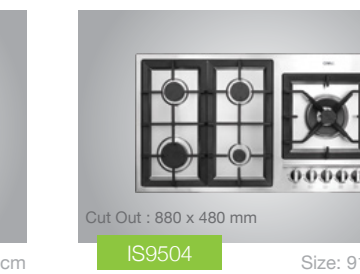

IG8508 Size: 88 x 51 cm

IG8519 Size: 88 x 51 cm

IG8520 Size: 88 x 51 cm

IG8506 Size: 88 x 51 cm

IG8505 Size: 88 x 51 cm

IG8504 Size: 88 x 51 cm

IG8503 Size: 88 x 51 cm

IG8516M Size: 88 x 52 cm

IG8502 Size: 88 x 51 cm

IG8501 Size: 88 x 51 cm

IG8401 Size: 62 x 51 cm

IG8403 Size: 62 x 51 cm

IG6402M Size: 64 x 52 cm

IG3201 Size: 31 x 52 cm

IS9505 Size: 91 x 51 cm

IG9504 Size: 91 x 51 cm

IS9502 Size: 91 x 51 cm

IS9501 Size: 86 x 50 cm

IS8401 Size: 62 x 51 cm

IS9502 Size: 91 x 51 cm

IS9501 Size: 86 x 50 cm

IS8401 Size: 62 x 51 cm

- شعله TRIPLE CROWN (یوئیر)
- ترموکوپل (سیستم ایمنی شعله) ULTRA RAPID
- شبکه چدنی لعابدار مات + چدنی وک
- دسته کنترل های مقاوم به حرارت
- فنک التوماتیک
- توان حرارتی: 3.7 Kw , 8.5 Kw , 10.3Kw
- دارای برچسب انرژی **A**