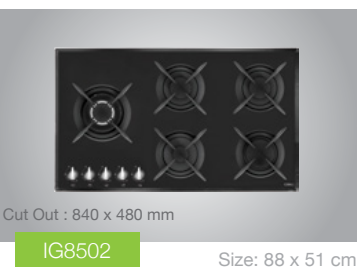

IG8514 Size: 89 x 52 cm

IG8521 Size: 89 x 52 cm

IG8515 Size: 89 x 52 cm

IG8516 Size: 89 x 52 cm

IG8507 Size: 89 x 52 cm

IG8517 Size: 89 x 52 cm

IG8510 Size: 89 x 52 cm

IG8509 Size: 89 x 52 cm

IG8508 Size: 88 x 51 cm

IG8519 Size: 88 x 51 cm

IG8520 Size: 88 x 51 cm

IG8506 Size: 88 x 51 cm

IG8505 Size: 88 x 51 cm

IG8504 Size: 88 x 51 cm

IG8503 Size: 88 x 51 cm

IG8516M Size: 88 x 52 cm

IG8502 Size: 88 x 51 cm

IG8501 Size: 88 x 51 cm

IG8401 Size: 62 x 51 cm

IG8403 Size: 62 x 51 cm

IG6402M Size: 64 x 52 cm

IG3201 Size: 31 x 52 cm

IS9505 Size: 91 x 51 cm

IG9504 Size: 91 x 51 cm

IS9502 Size: 91 x 51 cm

IS9501 Size: 86 x 50 cm

IS8401 Size: 62 x 51 cm

IS9502 Size: 91 x 51 cm

IS9501 Size: 86 x 50 cm

IS8401 Size: 62 x 51 cm

- شعله TRIPLE CROWN (یوئیر)
- ترموکوپل (سیستم ایمنی شعله) ULTRA RAPID
- شبکه چدنی لعابدار مات + چدنی وک
- دسته کنترل های مقاوم به حرارت
- فنک التوماتیک
- توان حرارتی: 3.7 Kw , 8.5 Kw , 10.3Kw
- دارای برچسب انرژی **A**