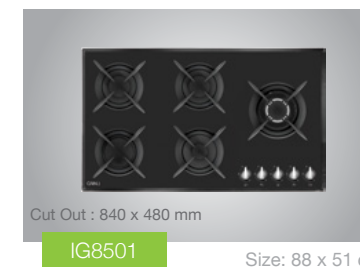

IG8514 Size: 89 x 52 cm

IG8521 Size: 89 x 52 cm

IG8515 Size: 89 x 52 cm

IG8516 Size: 89 x 52 cm

IG8507 Size: 89 x 52 cm

IG8517 Size: 89 x 52 cm

IG8510 Size: 89 x 52 cm

IG8509 Size: 89 x 52 cm

IG8508 Size: 88 x 51 cm

IG8519 Size: 88 x 51 cm

IG8520 Size: 88 x 51 cm

IG8506 Size: 88 x 51 cm

IG8505 Size: 88 x 51 cm

IG8504 Size: 88 x 51 cm

IG8503 Size: 88 x 51 cm

IG8516M Size: 88 x 52 cm

IG8502 Size: 88 x 51 cm

IG8501 Size: 88 x 51 cm

IG8401 Size: 62 x 51 cm

IG8403 Size: 62 x 51 cm

IG6402M Size: 64 x 52 cm

IG3201 Size: 31 x 52 cm

IS9505 Size: 91 x 51 cm

IG9504 Size: 91 x 51 cm

IS9502 Size: 91 x 51 cm

IS9501 Size: 86 x 50 cm

IS8401 Size: 62 x 51 cm

IS9502 Size: 91 x 51 cm

IS9501 Size: 86 x 50 cm

IS8401 Size: 62 x 51 cm

- شعله TRIPLE CROWN (یوئیر)
- ترموکوپل (سیستم ایمنی شعله) ULTRA RAPID
- شبکه چدنی لعابدار مات + چدنی وک
- دسته کنترل های مقاوم به حرارت
- فنک التوماتیک
- توان حرارتی: 3.7 Kw , 8.5 Kw , 10.3Kw
- دارای برچسب انرژی **A**