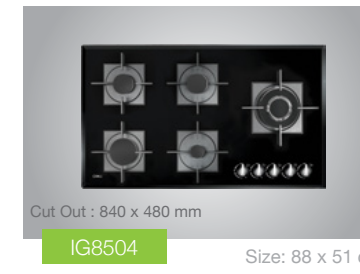

IG8508 Size: 88 x 51 cm

IG8519 Size: 88 x 51 cm

IG8520 Size: 88 x 51 cm

IG8506 Size: 88 x 51 cm

IG8505 Size: 88 x 51 cm

IG8504 Size: 88 x 51 cm

IG8503 Size: 88 x 51 cm

IG8516M Size: 88 x 52 cm

IG8502 Size: 88 x 51 cm

IG8501 Size: 88 x 51 cm

IG8401 Size: 62 x 51 cm

IG8403 Size: 62 x 51 cm

IG6402M Size: 64 x 52 cm

IG3201 Size: 31 x 52 cm

IS9505 Size: 91 x 51 cm

IG9504 Size: 91 x 51 cm

IS9502 Size: 91 x 51 cm

IS9501 Size: 86 x 50 cm

IS8401 Size: 62 x 51 cm

IS9502 Size: 91 x 51 cm

IS9501 Size: 86 x 50 cm

IS8401 Size: 62 x 51 cm

- شعله TRIPLE CROWN (یوئیر)
- ترموکوپل (سیستم ایمنی شعله) ULTRA RAPID
- شبکه چدنی لعابدار مات + چدنی وک
- دسته کنترل های مقاوم به حرارت
- فنک التوماتیک
- توان حرارتی: 3.7 Kw , 8.5 Kw , 10.3Kw
- دارای برچسب انرژی **A**