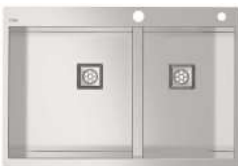

BCN 306

R0 1mm 23cm

Size: 120x50cm
ابعاد برش: 1165x480mm

سیفون اتومات

BCN 303

R0 1mm 20cm

Size: 74x50cm
ابعاد برش: 720x480mm

BCN 204