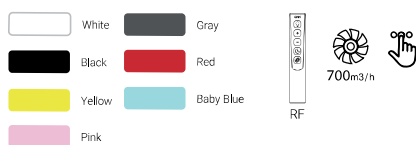

• جزیره ای / فیلترکربن

• قابلیت تنظیم نورآفتابی و مهتابی / Night Mode