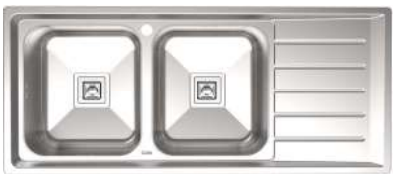

SS304   

سینک استیل توکار

Built-in Stainless Steel Kitchen Sink

8102 S

0.8mm  21 cm 

Size: 116.5x51cm

8112 S

0.8mm  21 cm 