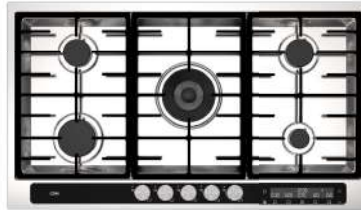

Size: 89x51cm

ابعاد برش: 490x865mm

RECO

↑ 68mm | 48mm

Size: 89x51cm

Flush - Mount

ابعاد برش: 490x870mm

IS 6401