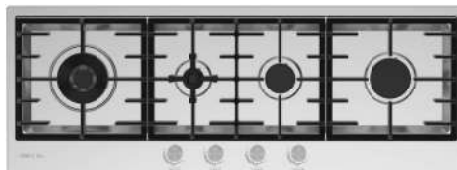

Ruby-I

↑ 64mm

Size: 110x40cm

ابعاد برش: 380x1075mm