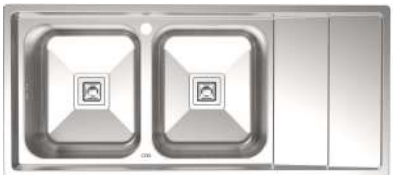

8132 S

0.8mm 21 cm

Size: 116.5x51cm

راهنمایی نشانه‌ها

عمق لگن

ضخامت ورق

جامایع

تخته گوشت چوبی

میوه شور

لگن متحرک

تخته گوشت پلاستیکی

میوه شور پلاستیکی

شعاع گوشه‌های لگن سینک R10

آبچکان آلومینیومی

ویژگی مشترک سینک توکار:

1135x475mm

ابعاد برش سینک