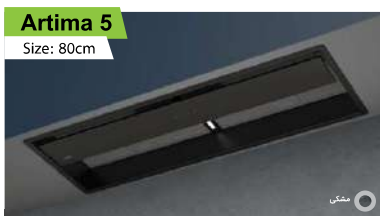

Artima 5

Size: 80cm

برش: 775x260mm

700m³/h

قابلیت نصب روی گابینت کلاسیک