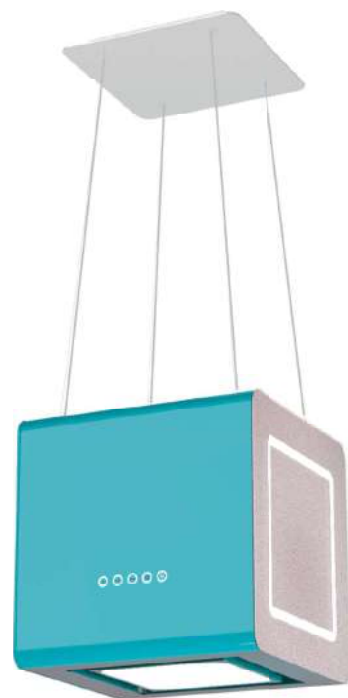

Size: 90cm

• عرض پنل 7cm

Touch B

Size: 60-80-90 cm

هود جزیره‌ای | Island

1430-GI

Size: 90 cm

Cube

Size: 40 cm

• جزیره ای / فیلترکربن

• قابلیت تنظیم نورآفتابی و مهتابی / Night Mode

▶ Built - in, Sit - on, Handmade

Sinks

سینک های ظرفشویی

توکار، روکار، باکسی دست ساز

سینک استیل توکار