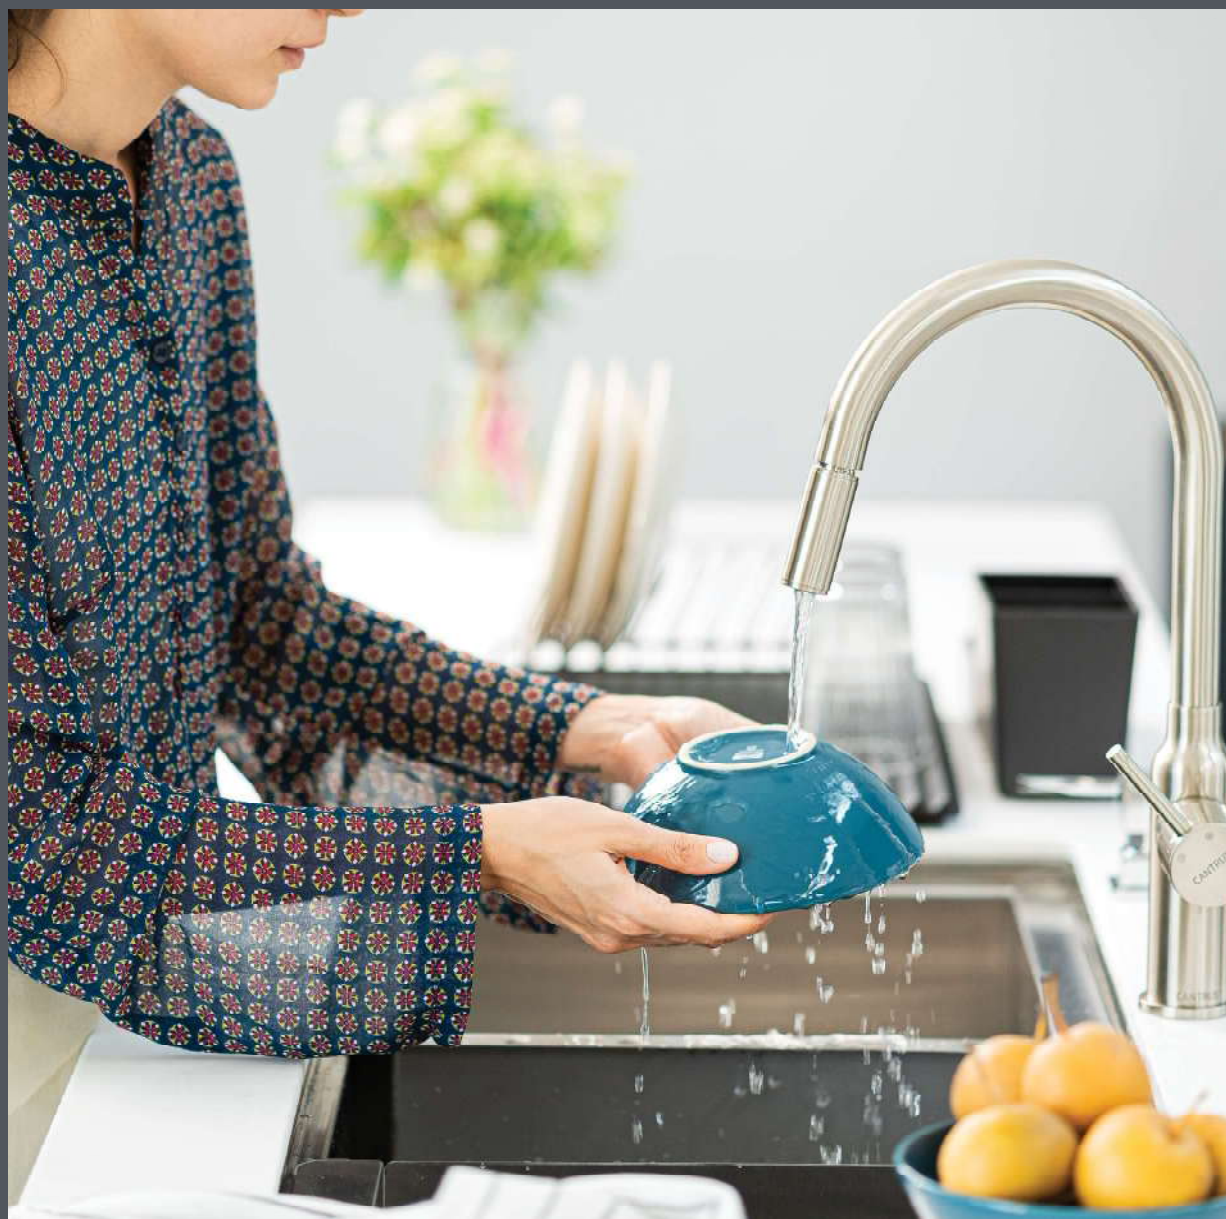

Size: 40 cm

• جزیره ای / فیلترکربن

• قابلیت تنظیم نورآفتابی و مهتابی / Night Mode

▶ Built - in, Sit - on, Handmade

Sinks

سینک های ظرفشویی

توکار، روکار، باکسی دست ساز

سینک استیل توکار