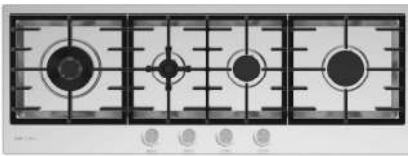

SABAF
MADE IN ITALY

Ruby-s | 64mm

Size: 110x40cm

ابعاد برش: 380x1075mm