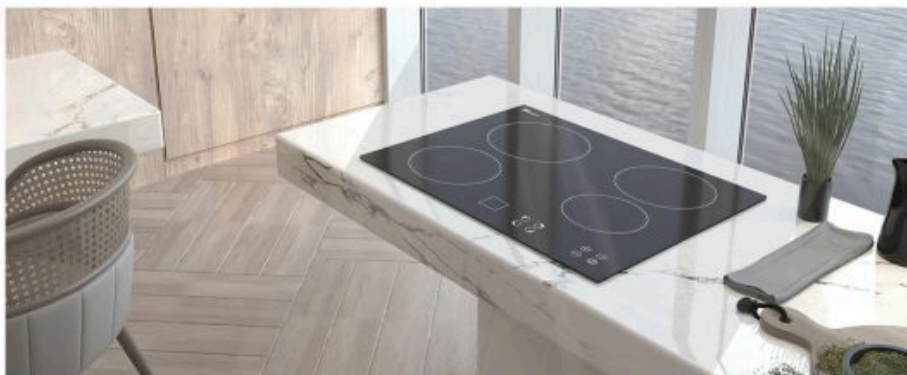

MT001

Size : 58x33

6 برنامه پخت، یخ زدایی و گریل
ولوم مکانیکی، جوجه گردان و تایمر
تمام برقی، 1800 وات، 42 لیتر

MT003

Size : 58x33

7 برنامه پخت، یخ زدایی و گریل
پنل لمسی، جوجه گردان و تایمر و قفل کودک
تمام برقی، 1800 وات، 42 لیتر