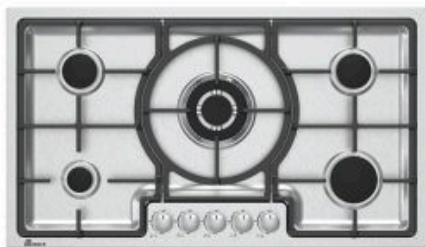

5096 Size : 89x51

صفحه استیل
سرشعله پلویز قارچی، ولوم عایق حرارت و الکتریسیته
جرقه زن اتومات و ترموکوپل تاپ تایم