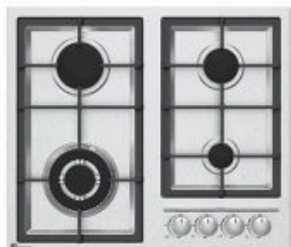

5013A Size : 60x52

صفحه استیل
سرشعله پلویز قارچی، ولوم عایق حرارت و الکتریسیته
جرقه زن اتومات و ترموکوپل تاپ تایم