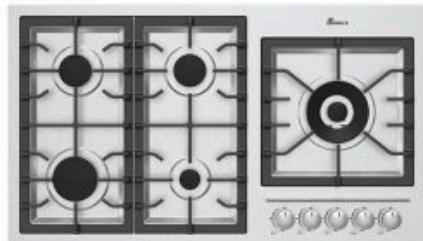

0013 Size : 89x51

صفحه استیل
سرشعله دیفندی، ولوم عایق حرارت و الکتریسیته
جرقه زن اتومات و ترموکوپل تاپ تایم