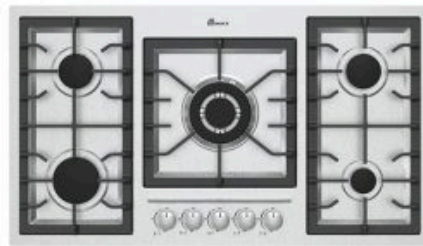

5088 Size : 89x51