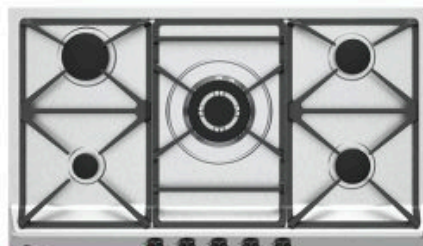

5077 Size : 89x51

صفحه استیل
سرشعله پلویز قارچی، ولوم عایق حرارت و الکتریسیته
جرقه زن اتومات و ترموکوپل تاپ تایم