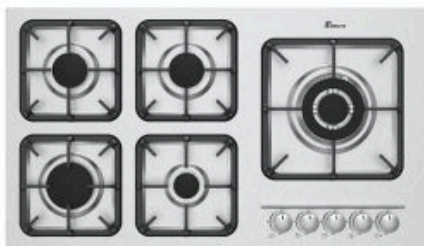

5094 Size : 89x51