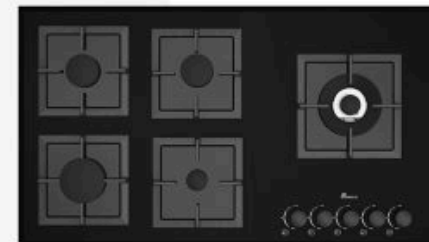

0040 Size : 90x51

شیشه سکوریت
سرشعله دیفندی، ولوم عایق حرارت و الکتریسیته
جرقه زن اتومات و ترموکویل تاپ تایم، مشکی و سفید