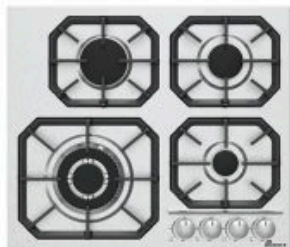

5019 Size : 60x52

صفحه استیل
سرشعله پلویز قارچی، ولوم عایق حرارت و الکتریسیته
جرقه زن اتومات و ترموکوپل تاپ تایم