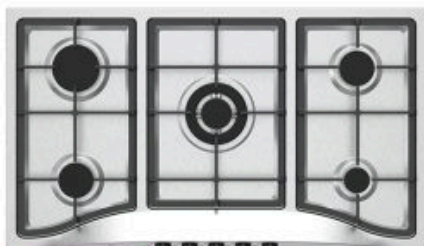

شیشه سکوریت
سرشعله با تون حرارتی بالا، ولوم عایق حرارت و الکتریسیته
جرقه زن اتومات و ترموکوپل تاپ تایم، مشکی و سفید

شیشه سکوریت
سرشعله مینی وک، ولوم عایق حرارت و الکتریسیته
جرقه زن اتومات و ترموکوپل تاپ تایم

5010 Size : 89x51

صفحه استیل
سرشعله با تون حرارتی بالا، ولوم عایق حرارت و الکتریسیته
جرقه زن اتومات و ترموکوپل تاپ تایم