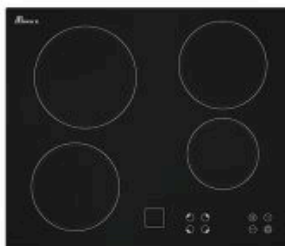

0021 Size : 60x51