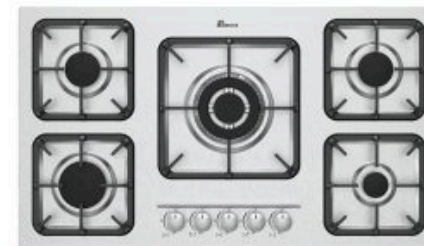

5084 Size : 89x51

صفحه استیل
سرشعله پلویز قارچی، ولوم عایق حرارت و الکتریسیته
جرقه زن اتومات و ترموکوپل تاپ تایم