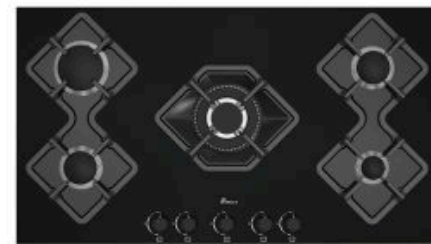

5090+

Size : 89x52

شیشه سکوریت
نمای سرشعله قارچی، ولوم عایق حرارت و الکتریسیته
جرقه زن اتومات و ترموکویل تاپ تایم، مشکی