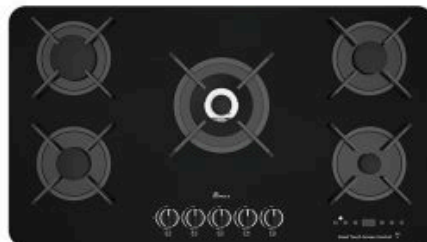

0048RF Size : 90x51

شیشه سکوریت، سوئیچ RF ست با هود 2075RF
سرشعله دیفندی، ولوم عایق حرارت و الکتریسیته
جرقه زن اتومات و ترموکویل تاپ تایم، مشکی و سفید