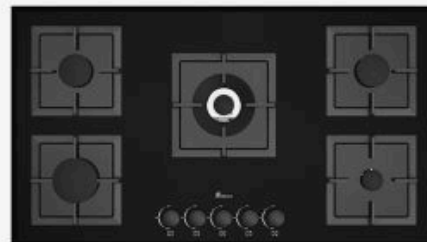

0039 Size : 90x51

شیشه سکوریت
سرشعله دیفندی، ولوم عایق حرارت و الکتریسیته
جرقه زن اتومات و ترموکویل تاپ تایم، مشکی و سفید