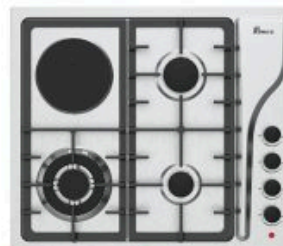

0068 Size : 60x52

صفحه استیل، هات پلیت (Hot Plate)
سرشعله TF، ولوم عایق حرارت و الکتریسیته
جرقه زن اتومات و ترموکوپل تاپ تایم