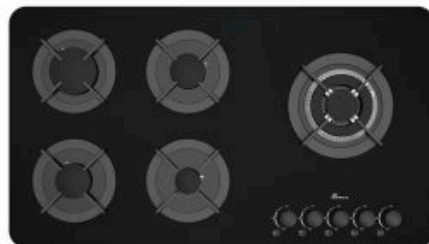

5091

Size : 90x51

شیشه سکوریت
سرشعله پلویز قارچی، ولوم عایق حرارت و الکتریسیته
جرقه زن اتومات و ترموکویل تاپ تایم، مشکی و سفید

5091TT

Size : 90x51

شیشه سکوریت، تایمر دیجیتال تمام شعله ها
سرشعله پلویز قارچی، ولوم عایق حرارت و الکتریسیته
جرقه زن اتومات و ترموکویل تاپ تایم، مشکی و سفید