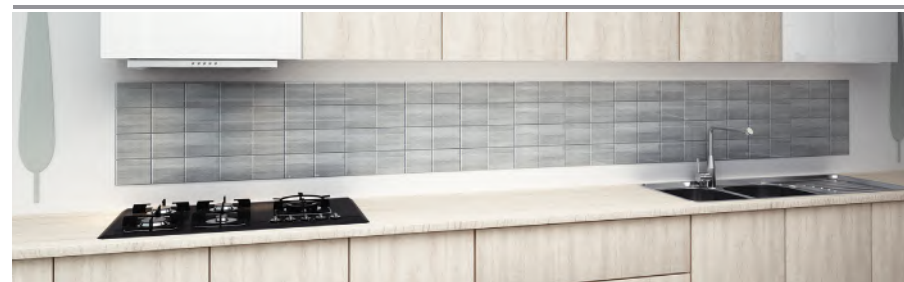

مدل : SA-۵۰۶
سایز : ۷۰×۲۸×۳۵/۵ Cm

- موتور ۳ دور
- دکمه ای
- فیلتر آلومینیومی
- بدنه استیل

مدل : SA-۵۰۳
سایز : ۸۰×۲۸×۳۵/۷ Cm

- موتور ۸ دور
- لمسی
- فیلتر آلومینیومی
- بدنه استیل و شیشه

مدل : SA-۵۰۵
سایز : ۷۰×۲۸×۳۹/۲ Cm