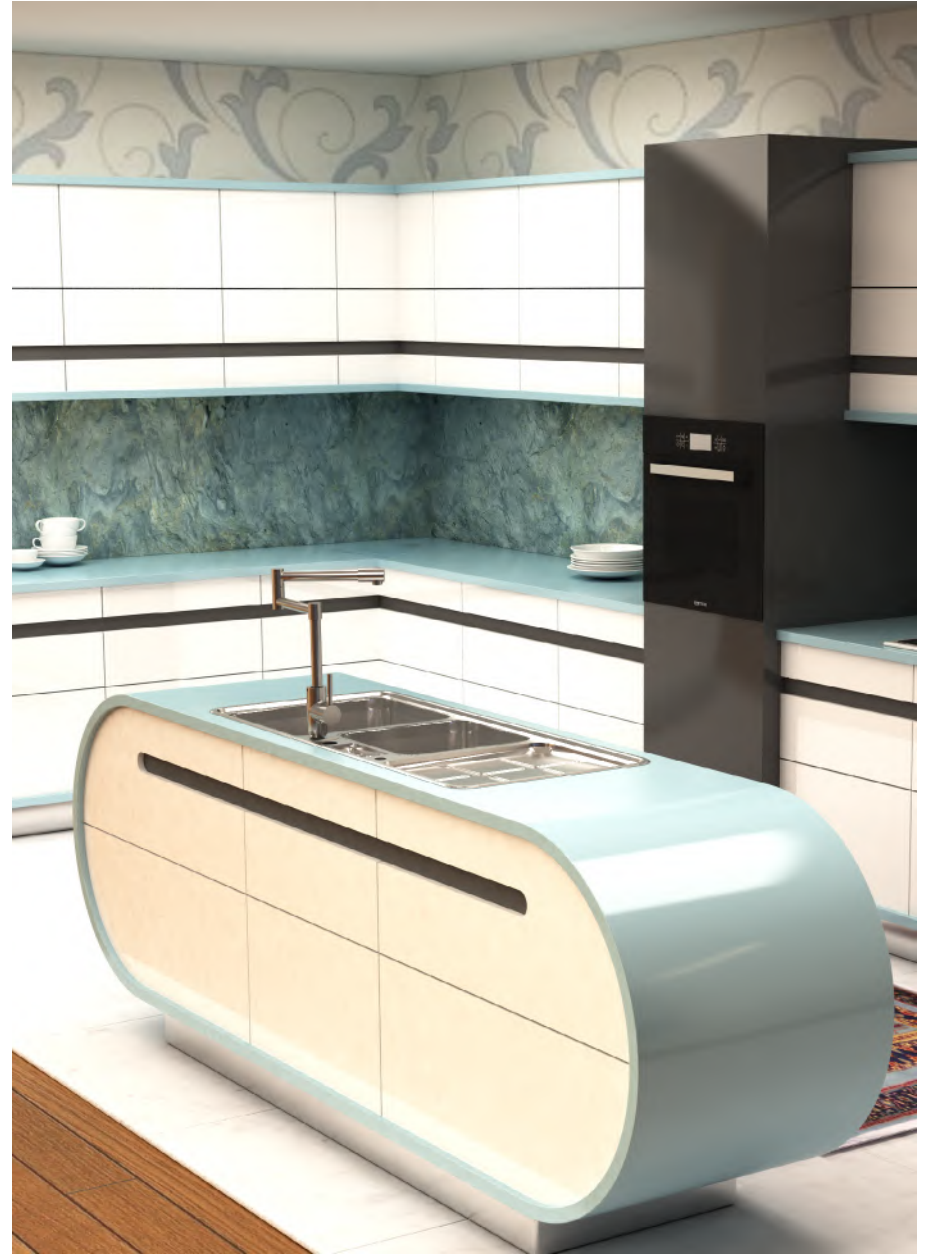

مدل : SA-۱۱۸
سایز : ۹۰×۷۵/۴×۴۷/۸ Cm

- موتور ۴ دور
- کم صدا
- لمسی حرکتی
- کنترل دار
- فیلتر آلومینیومی
- سنسور حرارت

مدل : SA-۲۰۲ B
سایز : ۹۰×۷۰/۳×۵۲/۱ Cm

- موتور ۳ دور
- لمسی
- فیلتر آلومینیومی
- سنسور دود

مدل : SA-۱۱۷
سایز : ۹۰×۷۲/۱×۴۸ Cm

- موتور ۸ دور
- لمسی
- فیلتر آلومینیومی

مدل : SA-۲۰۱ New
سایز : ۹۰×۶۷/۴×۴۷/۴ Cm

- موتور ۸ دور
- کم صدا
- لمسی
- چیمبی مشکی
- فیلتر آلومینیومی
- شیشه دودی

مدل : SA-۱۱۵ New
سایز : ۹۰×۷۲/۱×۴۷/۸ Cm

- موتور ۳ دور
- دکمه‌ای
- کنترل دار
- فیلتر آلومینیومی

مدل : SA-۱۲۰
سایز : ۹۰×۷۱/۹×۴۸ Cm

Kitchen Design by Steel Alborz Department

Kitchen Design by Steel Alborz Department

A series of horizontal dashed lines for writing, arranged in 20 rows.